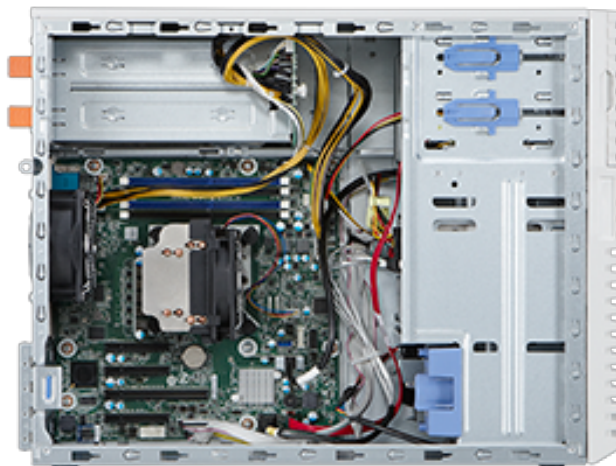

## Адвантек-Бел системы связи - T110i

NEC Express5800/ T110i

NEC Express5800/T110i - это доступный по цене, но мощный сервер с одним процессором, который обеспечивает основные функции сервера, высокую надежность и функциональность в компактном дизайне, что делает его идеальным решением для SOHO, SMB и филиалов крупных предприятий. Отличное качество сборки NEC и инновационная технология энергосбережения позволяют поддерживать высокие рабочие температуры, сохраняя при этом превосходную надежность.

- \* Центральный процессор Intel® Xeon® processor E3-1200 v6;
- \* До 64 ГБ оперативной памяти DDR4-2400;
- \* 8 дисков 2,5" или 4 диска 3,5";
- \* Встроенный сетевой адаптер с 2 портами 1 Гбит/с;
- \* Два блока питания «горячей» замены;
- \* Лицензия EXPRESSSCOPE Engine 3 в базовой комплектации;
- \* Температура окружающей среды до 48°C без снижения производительности.