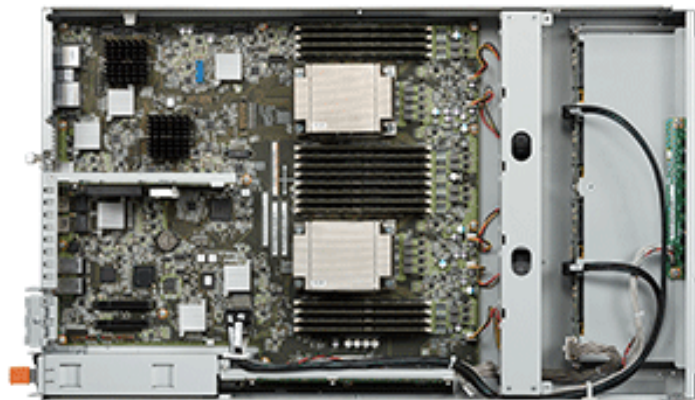

Адвантек-Бел системы связи - R320f

NEC Express5800/ R320f

Express5800/R320f является отказоустойчивым на аппаратном уровне сервером, работающим с новейшими процессорами Intel Xeon. R320f обеспечивает исключительно высокую доступность и простоту в эксплуатации благодаря полностью дублированной модульной архитектуре с высокопроизводительными процессорами. Эти отказоустойчивые серверы идеально подходят для клиентов, которым требуется исключить любые запланированные и незапланированные простои для наиболее важных приложений.

- * Отказоустойчивость на аппаратном уровне, не требующая настройки;
- * Уровень доступности не менее 99,999%;
- * Седьмое поколение запатентованной архитектуры GeminiEngine™ для синхронизации вычислительных модулей по технологии Lockstep;
- * Отсутствие ограничений в используемых приложениях и операционных средах;
- * Выход из строя любой компоненты, в том числе ЦП или материнской платы, не влечёт за собой даже кратковременных перерывов в работе;
- * Лицензирование со стороны ПО и ОС идентично обычному двухпроцессорному серверу;
- * 10, 14, 20 или 28 процессорных ядер;
- * До 512 ГБ DDR4.